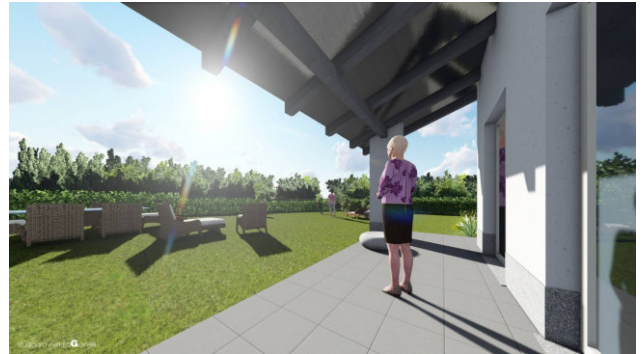

**Region:** Piemonte

---> **Comune** <---: Mondovì

---> **Prezzo\_Richiesto** <---: € 115.000

**Developable sqm.:** 138 square meters

**Il progetto diventa realtà**  
 Vendita lotti edificabili urbanizzati  
 Ville del design moderno con standard architettonici elevati, interni raffinati e di grande fascino.