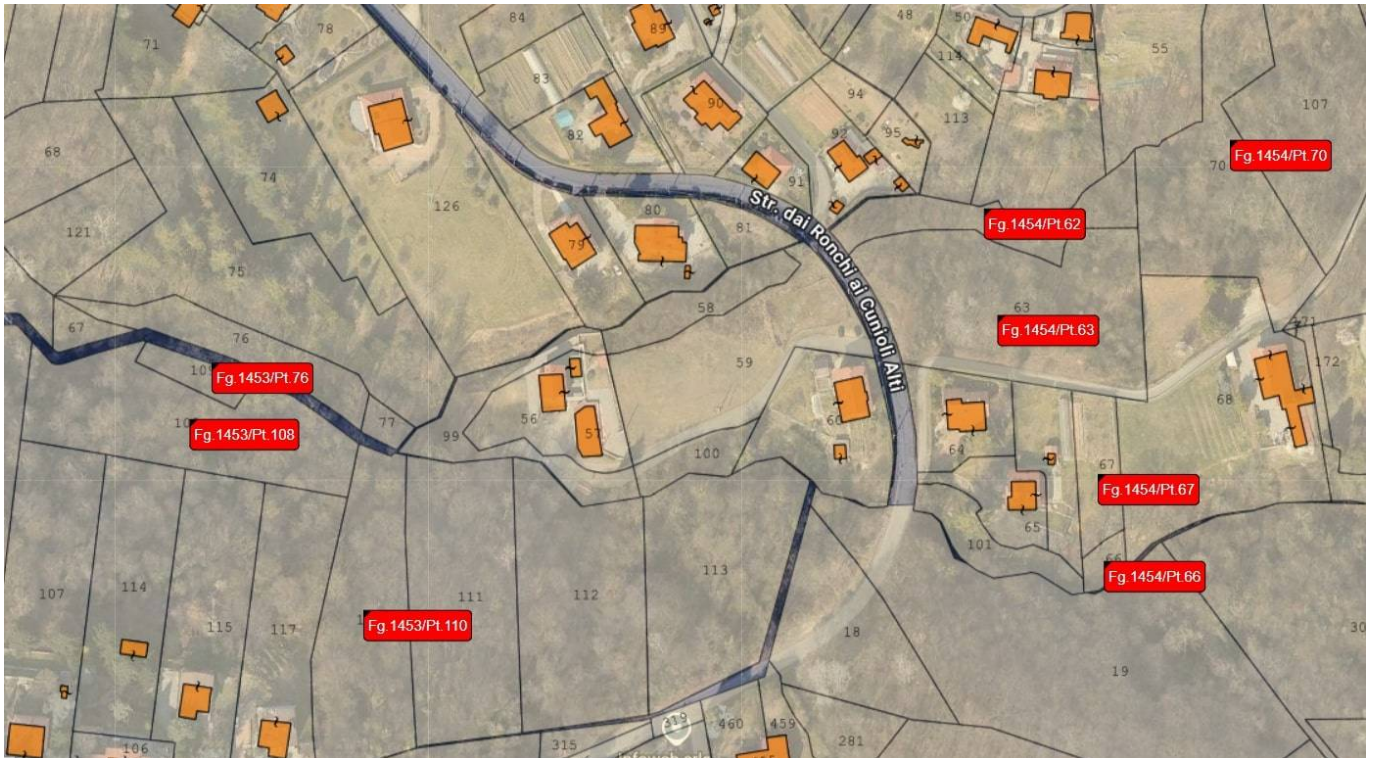

## Agricultural Land for Sale to Torino : Cavoretto - Pilonetto

**18.500 square meters**

### Property details

---> **Codice** <---: CG 913536

---> **Motivazione** <---: Sale

---> **Tipologia** <---: Agricultural Land

**Region:** Piemonte

---> **Provincia** <---: Torino

---> **Comune** <---: Torino

---> **frazione** <---: Cavoretto - Pilonetto

---> **Prezzo Richiesto** <---: € 25.000

---> **Totale\_mq** <---: 18.500 square meters