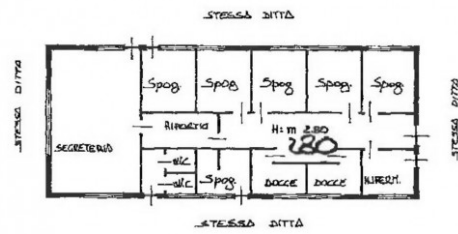

Agricultural Land for Sale to Torino : Madonna del Pilone - Sassi

9.021 square meters

Property details

---> **Codice** <---: IMM 4807

---> **Motivazione** <---: Sale

---> **Tipologia** <---: Agricultural Land

Region: Piemonte

---> **Provincia** <---: Torino

---> **Comune** <---: Torino

---> **frazione** <---: Madonna del Pilone - Sassi

---> **Prezzo Richiesto** <---: € 78.000

---> **Totale_mq** <---: 9.021 square meters