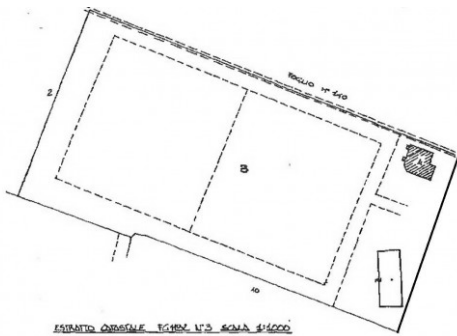

Agricultural Land for Sale to Torino : Madonna del Pilone - Sassi

9.021 square meters

Property details

---> **Codice** <---: IMM 4807

---> **Motivazione** <---: Sale

---> **Tipologia** <---: Agricultural Land

Region: Piemonte

---> **Provincia** <---: Torino

---> **Comune** <---: Torino

---> **frazione** <---: Madonna del Pilone - Sassi

---> **Prezzo Richiesto** <---: € 78.000

---> **Totale_mq** <---: 9.021 square meters