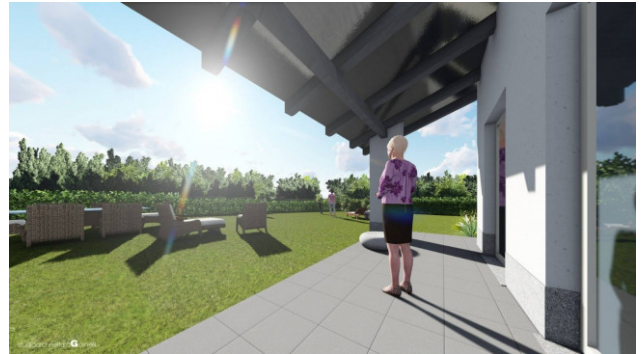

---> **Motivazione** <---: Продажа

Регион: Piemonte

---> **Comune** <---: Mondovì

---> **Prezzo_Richiesto** <---: € 98.000

м.кв под застройку: 131 м.кв.

Il progetto diventa realtà
 Vendita lotti edificabili urbanizzati
 Ville del design moderno con standard architettonici elevati, interni raffinati e di grande fascino.