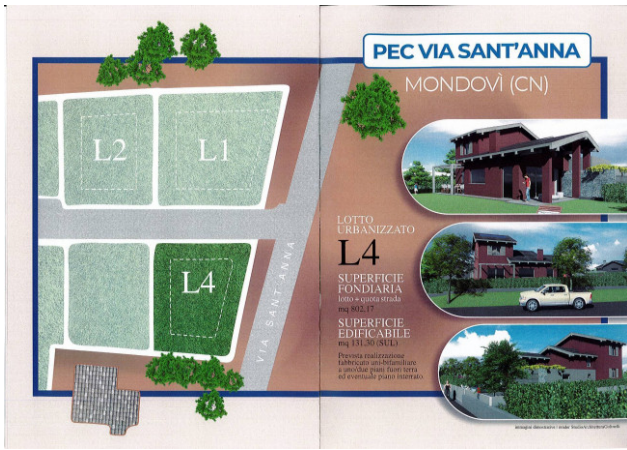

в Продажа до Mondovì : Altipiano

802 м.кв.

Информация по объектам

---> **Codice** <---: CAM 911

---> **Tipologia** <---:

---> **Provincia** <---: Cuneo

---> **frazione** <---: Altipiano

---> **Totale_mq** <---: 802 м.кв.

---> **Motivazione** <---: Продажа

Регион: Piemonte

---> **Comune** <---: Mondovì

---> **Prezzo_Richiesto** <---: € 98.000

м.кв под застройку: 131 м.кв.

Il progetto diventa realtà
 Vendita lotti edificabili urbanizzati
 Ville del design moderno con standard architettonici elevati, interni raffinati e di grande fascino.