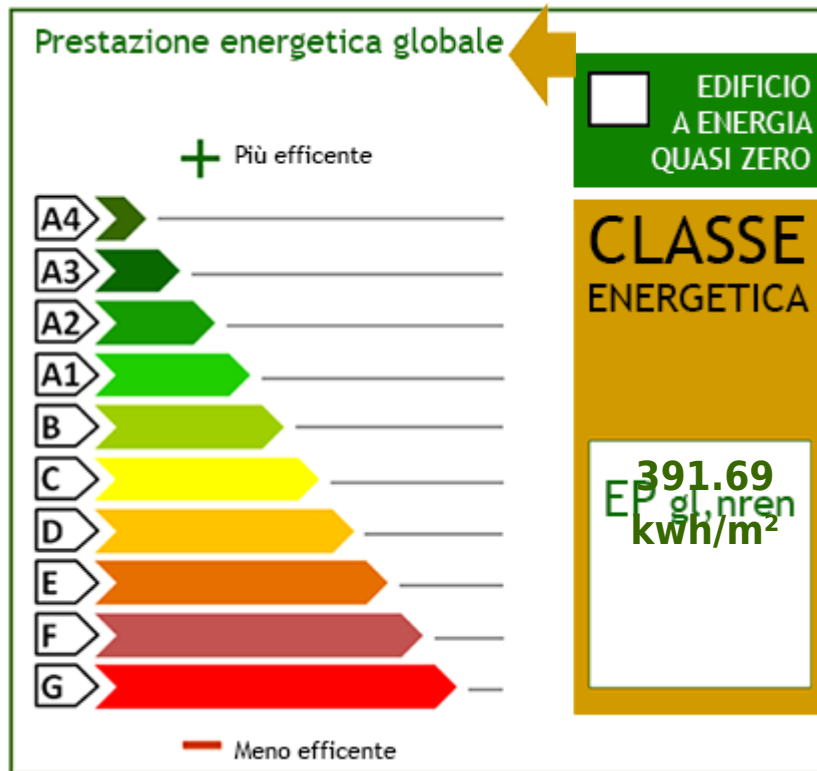

Характеристики

Телевизор

Антенна CAT

Деревянные оконные рамы

Жалюзи