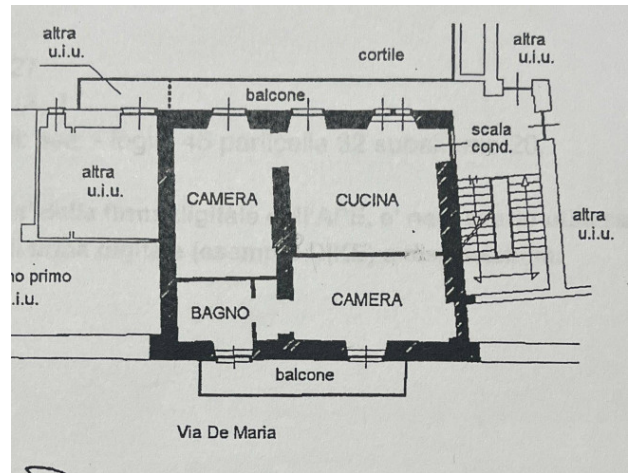

Violante Realty

Via Roma, 124 - Pino Torinese (TO) - Телефон 011842821 Факс 011.842107
info@violanterealty.it - <https://www.violanterealty.it>
ИНН 05250780011