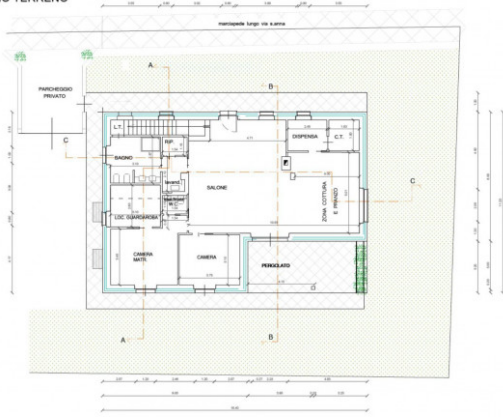

PIANTA PIANO TERRENO