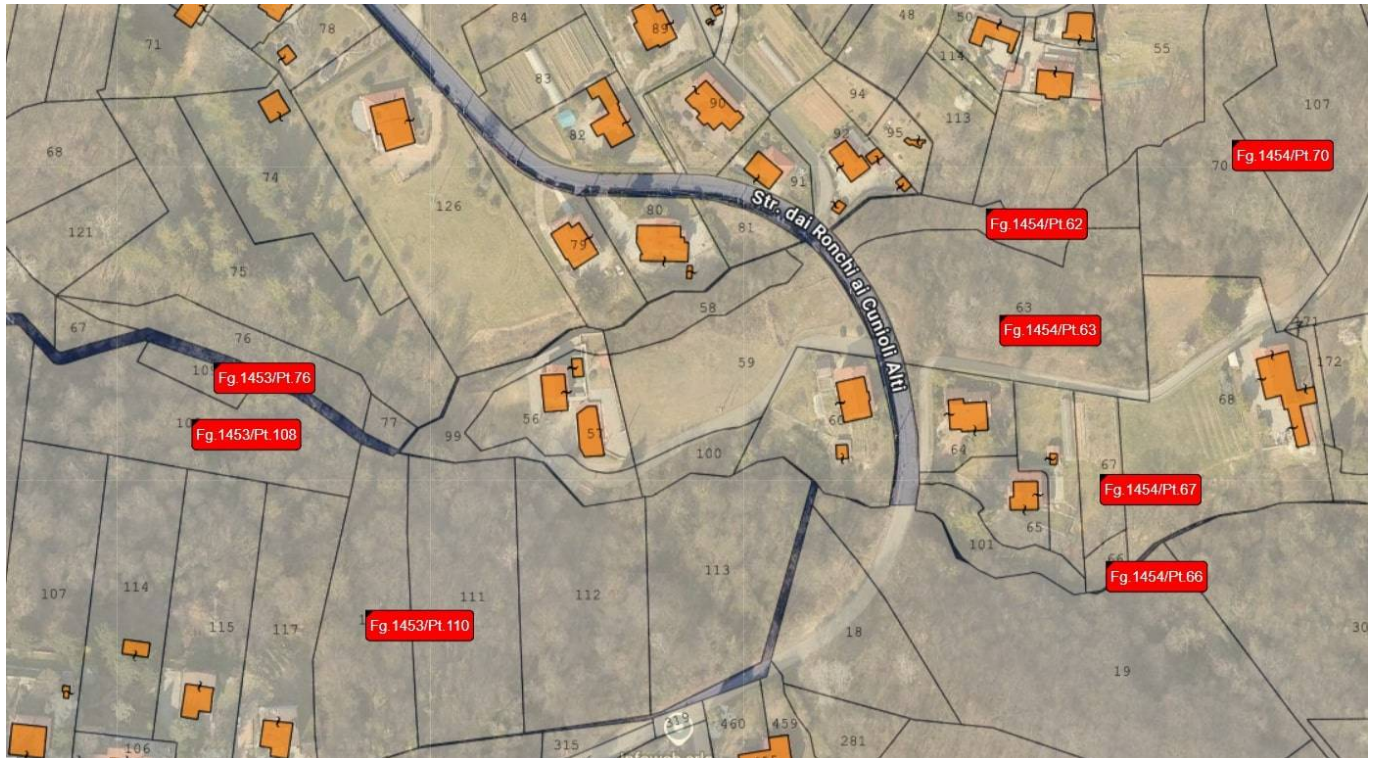

## Сельскохозяйственный земли в Продажа до Torino : Cavoretto - Pilonetto

**18.500 м.кв.**

### Информация по объектам

---> **Codice** <---: CG 913536

---> **Motivazione** <---: Продажа

---> **Tipologia** <---: Сельскохозяйственный земли

**Регион:** Piemonte

---> **Provincia** <---: Torino

---> **Comune** <---: Torino

---> **frazione** <---: Cavoretto - Pilonetto

---> **Prezzo Richiesto** <---: € 25.000

---> **Totale\_mq** <---: 18.500 м.кв.